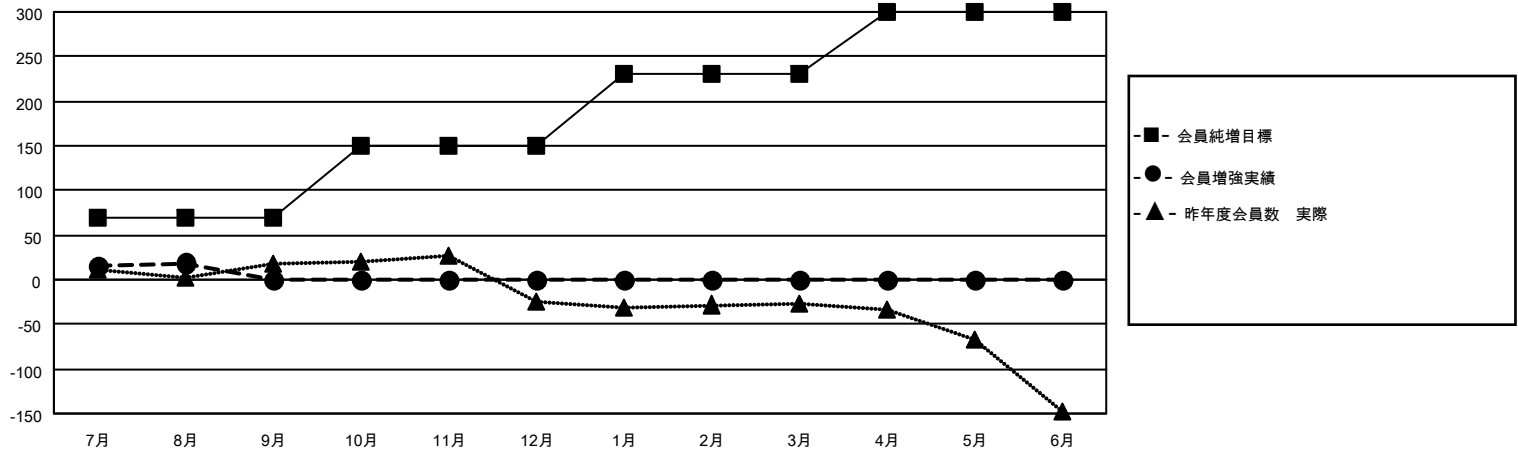

MONTHLY MEMBERSHIP PROGRESS REPORT

地域 JAPAN

District 333 C

Results as of: 8/31/2022

クラブ			
結果：2022-2023			
四半期	新クラブ目標	新クラブ	解散クラブ
7月/8月/9月	0	0	1
10月/11月/12月	1	0	0
1月/2月/3月	1	0	0
4月/5月/6月	0	0	0

名			
結果：2022-2023			
四半期	会員純増目標	会員増強実績	退会者(転籍を含む)実際
7月/8月/9月	70	62	38
10月/11月/12月	80	0	0
1月/2月/3月	80	0	0
4月/5月/6月	70	0	0

新クラブ目標及び実績累計

会員目標及び実績累計

解散クラブ: 1	33 CLUBS OF 110 一名以上の新会 員を登録	<u>男女別</u>	
退会者		男性	2,137 (78.22%)
物故会員 9	会員累計データを見るには、 ここをクリック	女性	595 (21.78%)
クラブ解散 0		NON BINARY	0 (0.00%)
その他 29		PREFER NOT TO ANSWER	0 (0.00%)
合計 38		世帯主/家族会員合計	639
		国際会費半額の家族会員	345