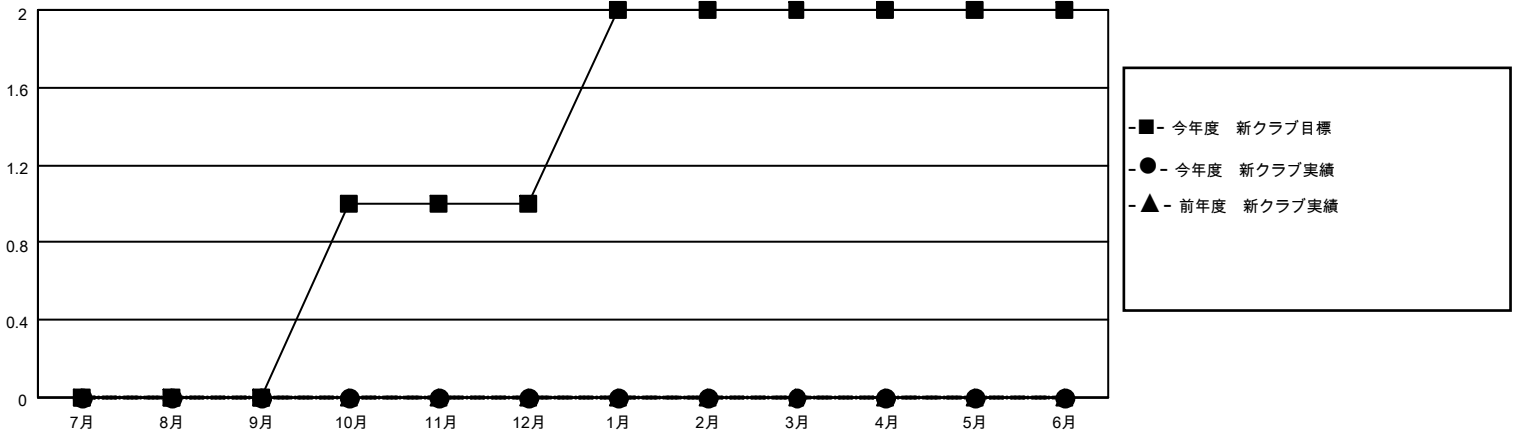

MONTHLY MEMBERSHIP PROGRESS REPORT

地域 JAPAN

District 333 C

Results as of: 8/31/2022

クラブ			
結果：2022-2023			
四半期	新クラブ目標	新クラブ	解散クラブ
7月/8月/9月	0	0	1
10月/11月/12月	1	0	0
1月/2月/3月	1	0	0
4月/5月/6月	0	0	0

名			
結果：2022-2023			
四半期	会員純増目標	会員増強実績	退会者(転籍を含む)実際
7月/8月/9月	70	62	38
10月/11月/12月	80	0	0
1月/2月/3月	80	0	0
4月/5月/6月	70	0	0

新クラブ目標及び実績累計

会員目標及び実績累計

解散クラブ: 1	33 CLUBS OF 110 一名以上の新会 員を登録	<u>男女別</u>	
退会者		男性	2,137 (78.22%)
物故会員 9	会員累計データを見るには、 ここをクリック	女性	595 (21.78%)
クラブ解散 0		NON BINARY	0 (0.00%)
その他 29		PREFER NOT TO ANSWER	0 (0.00%)
合計 38		世帯主/家族会員合計	639
		国際会費半額の家族会員	345